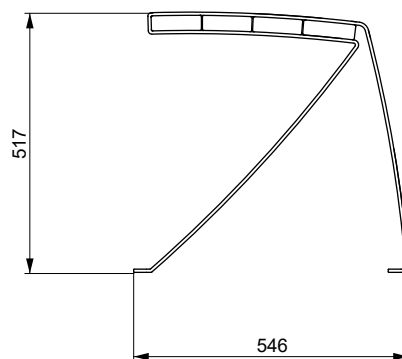

Características · Specifications · Características

Banco para exterior e interior disponible en 2 y 3 cuerpos.
Bench for outdoors and indoors available in 2 and 3 sections.
Banco para exterior disponível em 2 ou 3 lugares.

Materiales · Materials · Materiais

Madera de guayubira. Planchuela de 6,35 mm.
Madeira. Barra chata de 6.35mm.
Wood. Steel plates of 6.35 mm.

Terminación · Finishes · Acabamento

Pintura poliéster termoconvertible
Thermo convertible polyester paint.
Pintura poliéster termoconvertível.

Fijación · Mounting · Fixação

Abulonado al piso, o apoyado sobre topes de goma.
Bolted to the floor, or supported on rubber pads.
Aparfusado ou apoiado ao chão sobre travas de borracha.

Nomen Argentina
Mevaco Argentina S.R.L.

Nomen Mexico

Nomen Brasil

Eduardo Sívori 5170 [B1605AVJ]
Munro · Bs As · Argentina
Tel/Fax +54 11 4721 3700

Jorge Jimenez Cantu N° 230 D-14
Col. Joyas del Alba Cuautitlan Izcalli. Edo. Mex. CP. 54750
5868 9680 · 5873 8414 · 5887 5663 · Fax 1113 0691

Av dos Trabalhadores 900, Galpão B · Dist. Industrial
São João da Boa Vista · SP · CEP: 13877-752
Tel/Fax + 55 19 3624 1413 | Cel + 55 19 97403 8177