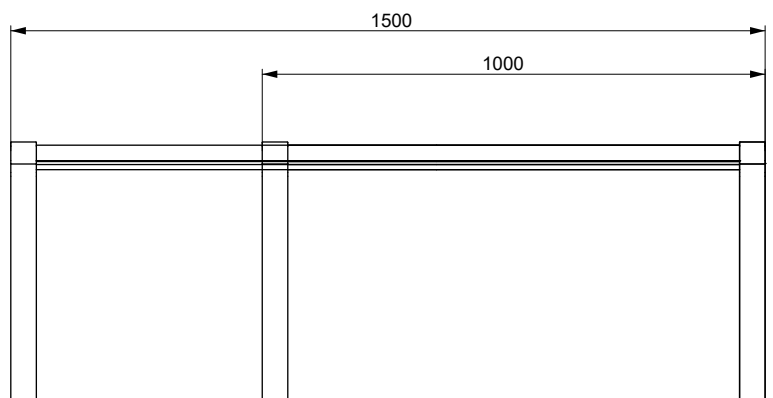

Características · Specifications · Características

Banco para exterior e interior disponible en 2 y 3 cuerpos.
Bench for outdoors and indoors available in 2 and 3 sections.
Banco para exterior disponível em 2 ou 3 lugares.

Materiales · Materials · Materiais

Madera de guayubira. Planchuela de 6,35 mm.
Madeira. Barra chata de 6.35mm.
Wood. Steel plates of 6.35 mm.

Terminación · Finishes · Acabamento

Pintura poliéster termoconvertible
Thermo convertible polyester paint.
Pintura poliéster termoconvertível.

Fijación · Mounting · Fixação

Abulonado al piso, o apoyado sobre topes de goma.
Bolted to the floor, or supported on rubber pads.
Aparfusado ou apoiado ao chão sobre travas de borracha.

Nomen Argentina
Mevaco Argentina S.R.L.

Nomen Mexico

Nomen Brasil

Eduardo Sívori 5170 [B1605AVJ]
Munro · Bs As · Argentina
Tel/Fax +54 11 4721 3700

Jorge Jimenez Cantu N° 230 D-14
Col. Joyas del Alba Cuautitlan Izcalli. Edo. Mex. CP. 54750
5868 9680 · 5873 8414 · 5887 5663 · Fax 1113 0691

Av dos Trabalhadores 900, Galpão B · Dist. Industrial
São João da Boa Vista · SP · CEP: 13877-752
Tel/Fax + 55 19 3624 1413 | Cel + 55 19 97403 8177